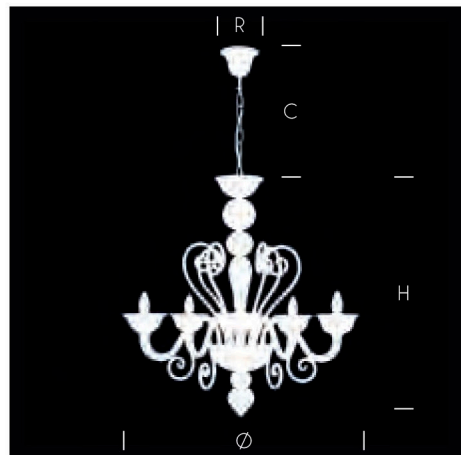

Gatsby Naked

Technical data

R	Ceiling cup / Rosone
C	Chain / Catena
H	Height / Altezza
Ø	Diameter / Diametro
D	Depth / Profondità
W	Width / Larghezza

	Bulb / Lampadina
	Weight / Peso
	Insulation class / Classe isolamento

Colors

D2 Graphite / Grafite

WC White / Bianco
Clear / Cristallo

K Gold / Oro

General Specifications

CE IP20

L0484-5-D2

Ø 70 cm - H 75 cm - C 30 cm - R 12 cm
E14 5 x MAX 40W 7 KG

L0484-6-W

Ø 75 cm - H 80 cm - C 30 cm - R 14 cm
E14 6 x MAX 60W 8 KG

L0484-8-K

Ø 85 cm - H 80 cm - C 30 cm - R 14 cm
E14 8 x MAX 40W 11 KG

S0484-12+6-WC

Ø 140 cm - H 190 cm - C 55 cm - R 14 cm
E14 18 x MAX 40W 32 KG